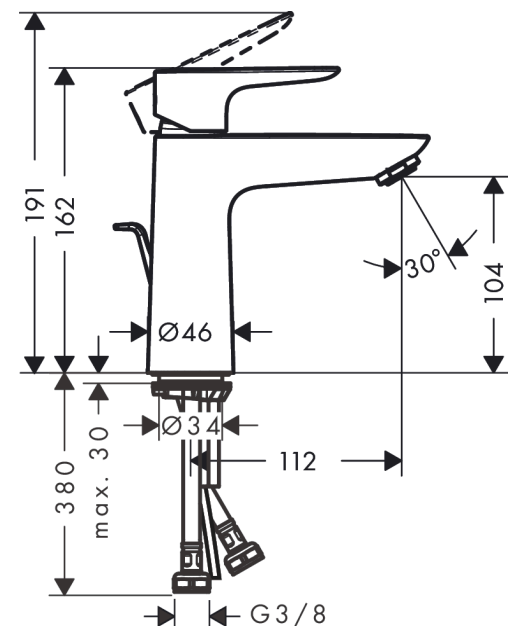

#### Maattekening

**Talis E**

**ééngreeps wastafelmengkraan 110 CoolStart met trekwaste**

Oppervlakte finish: **Brushed Black Chrome** Artikelnummer: **71713340**

**Doorstroomdiagram**

Talis E

ééngreeps wastafelmengkraan 110 CoolStart met trekwaste