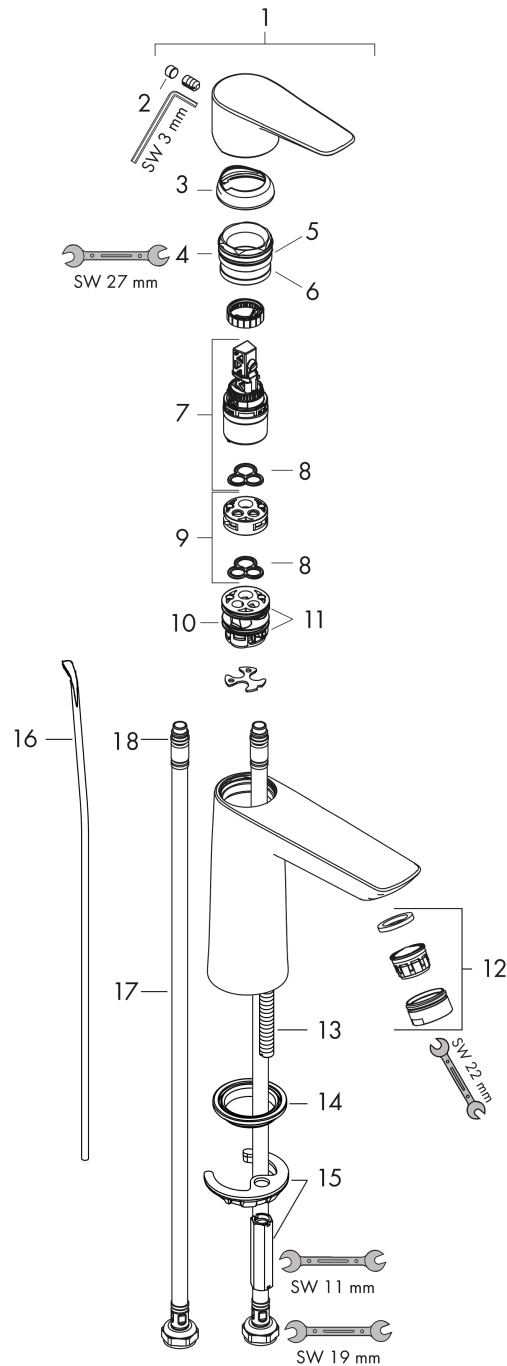

#### Productfoto

#### Maattekening

**Talis E**

**ééngreeps wastafelmengkraan 110 CoolStart met trekwaste**

Oppervlakte finish: **Brushed Black Chrome** Artikelnummer: **71713340**

**Doorstroomdiagram**

Talis E

ééngreeps wastafelmengkraan 110 CoolStart met trekwaste

Oppervlakte finish: **Brushed Black Chrome** Artikelnummer: **71713340**

Explosietekening

Bouwjaar: >04/20

**Talis E****ééngreeps wastafelmengkraan 110 CoolStart met trekwaste**Oppervlakte finish: **Brushed Black Chrome** Artikelnummer: **71713340****Reserveonderdelenlijst**

Bouwjaar: &gt;04/20

<b>Regel</b>	<b>Beschrijving</b>	<b>Artikelnummer</b>	<b>Prijs incl. BTW</b>	<b>VE</b>
1	greep	92688340	-	1
2	greepstop	95704000	-	1
3	afdekkap	92625340	-	1
4	moer	92689000	-	1
5	O-ring 25x1,5	98146000	-	1
6	O-ring 27x1,5	92527000	-	1
7	kardoes compl.	97685000	-	1
8	dichting	98865000	-	1
9	kardoesadapter	92628000	-	1
10	kardoesadapter	95975000	-	1
11	O-ring 23x2	98398000	-	1
12	perlator M24x1 (5 l/min)	13185340	-	1
13	schroef M8 x 68	97736000	-	1
14	dichting	97608000	-	1
15	schachtbevestigingsset compl.	96016000	-	1
16	trekstang	96657340	-	1
17	aansluitslang 450 mm M8x0,75 G3/8	97206000	-	1
18	O-ring 6,6x1,6	93019000	-	1
a	afvoergarnituur	94139340	-	1