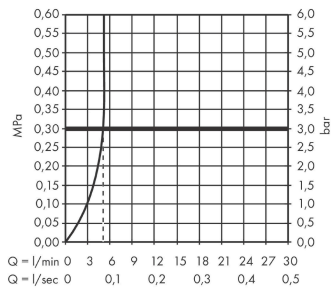

#### Maattekening

**Talis E**

**ééngreeps wastafelmengkraan 110 CoolStart met trekwaste**

Oppervlakte finish: **Brushed Black Chrome** Artikelnummer: **71713340**

**Doorstroomdiagram**

Talis E

ééngreeps wastafelmengkraan 110 CoolStart met trekwaste